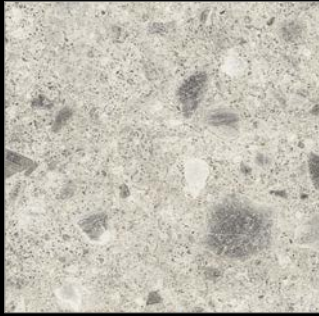

DEKORKOLLEKTION / DECOR COLLECTION

RAUVISIO crystal decor

Conglomerato chiaro
high gloss 1966L
matt 2059L