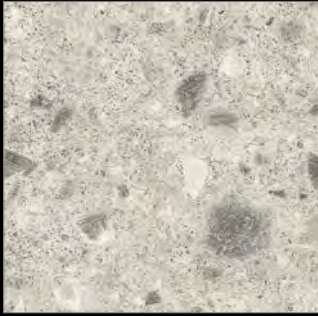

DEKORKOLLEKTION / DECOR COLLECTION

RAUVISIO crystal decor

Conglomerato chiaro
high gloss 1966L
matt 2059L